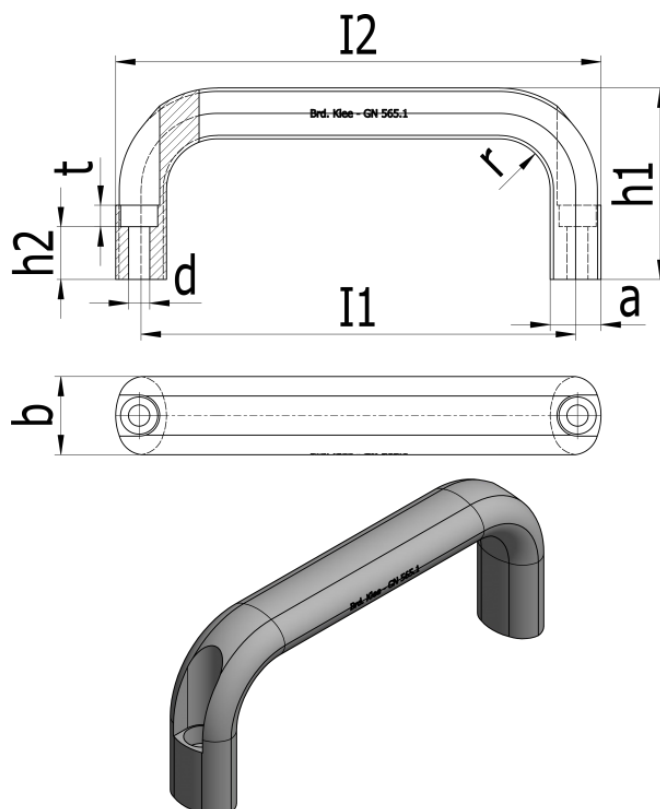

Varenummer: 20565126164SW

Beskrivelse: E+G Bøjlegreb GN 565.1-26-164-SW

Mål

$a = 17$

$b = 26$

$d = 6.4$

$h_1 = 57$

$h_2 = 11$

$I_1 = 164$

$I_2 = 178$

$r = 17$

$T_{min} = 6$

Vægt i (g) = 197